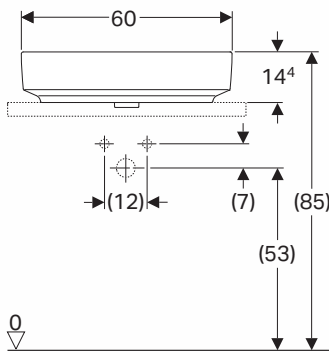

## UMYWALKA OWALNA

Umywarka owalna 60 cm  
stawiana na blat, z otworem,  
z przelewem.

Numer: **500.772.01.6**

Waga: 11,1 kg

Wymiary: 60 x 45 cm

Umywarka owalna 60 cm  
stawiana na blat, z otworem,  
bez przelewu.

Numer: **500.773.01.6**

Waga: 12,18 kg

Wymiary: 60 x 45 cm