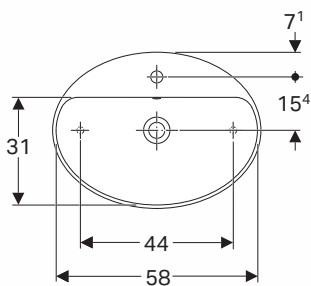

## UMYWALKA OWALNA

Umywarka owalna 60 cm  
stawiana na blat, z otworem,  
z przelewem.

Numer: **500.772.01.6**

Waga: 11,1 kg

Wymiary: 60 x 45 cm

Umywarka owalna 60 cm  
stawiana na blat, z otworem,  
bez przelewu.

Numer: **500.773.01.6**

Waga: 12,18 kg

Wymiary: 60 x 45 cm