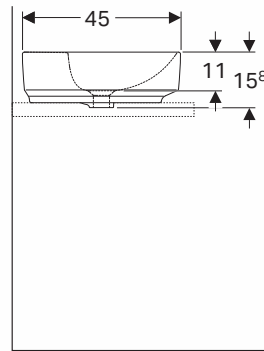

## UMYWALKA OWALNA

Umywarka owalna 60 cm  
stawiana na blat, z otworem,  
z przelewem.

Numer: **500.772.01.6**

Waga: 11,1 kg

Wymiary: 60 x 45 cm

Umywarka owalna 60 cm  
stawiana na blat, z otworem,  
bez przelewu.

Numer: **500.773.01.6**

Waga: 12,18 kg

Wymiary: 60 x 45 cm